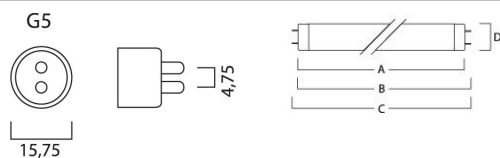

T5 FHE Luxline Plus

28W/T5/827 FHE

0002800

Packaging

Descripción del paquete	Carton
Código EAN	5410288028002
Longitud del embalaje individual(cm)	1.9
Anchura única del embalaje (cm)	1.9
Altura única del embalaje (cm)	116.4
DUN14 (outer)	15410288028009
Cantidad del embalaje por cajas	25
Packaging outer length (cm)	118.0
Packaging outer width (cm)	10.5
Packaging outer height (cm)	10.5

Safety data

Instrucciones de limpieza en caso de rotura	Applicable
Recomendación para su sustitución al final de la vida útil	Applicable
Lámpara para usos especiales	No
Finalidad prevista	General lighting
No es adecuado para iluminación doméstica	Yes

DIBUJOS TÉCNICOS