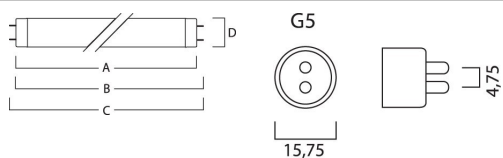

T5 FHO Luxline Plus

24W/T5/827 FHO

0002802

Packaging

Descripción del paquete	Carton
Código EAN	5410288028026
Longitud del embalaje individual(cm)	1.9
Anchura única del embalaje (cm)	1.9
Altura única del embalaje (cm)	56.4
DUN14 (outer)	15410288028023
Cantidad del embalaje por cajas	25
Packaging outer length (cm)	57.8
Packaging outer width (cm)	10.5
Packaging outer height (cm)	10.5

Safety data

Instrucciones de limpieza en caso de rotura	Applicable
Recomendación para su sustitución al final de la vida útil	Applicable
Lámpara para usos especiales	No
Finalidad prevista	General lighting
No es adecuado para iluminación doméstica	Yes

DIBUJOS TÉCNICOS