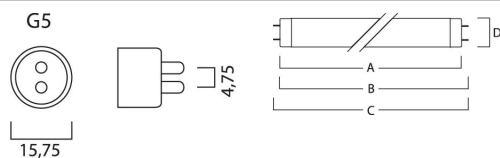

T5 FHO Luxline Plus

39W/T5/827 FHO

0002803

Packaging

Descripción del paquete	Carton
Código EAN	5410288028033
Longitud del embalaje individual(cm)	1.9
Anchura única del embalaje (cm)	1.9
Altura única del embalaje (cm)	86.2
DUN14 (outer)	15410288028030
Cantidad del embalaje por cajas	25
Packaging outer length (cm)	87.6
Packaging outer width (cm)	10.5
Packaging outer height (cm)	10.5

Safety data

Instrucciones de limpieza en caso de rotura	Applicable
Recomendación para su sustitución al final de la vida útil	Applicable
Lámpara para usos especiales	No
Finalidad prevista	General lighting
No es adecuado para iluminación doméstica	Yes

DIBUJOS TÉCNICOS