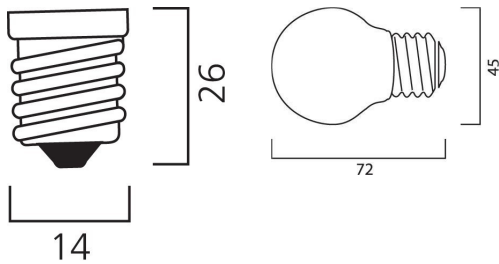

Esférica Classic Eco

CLECO Ball 230V 42W E14 SV1

0023776

Max. Lamp Diameter (mm) - D	46
Peso (kg)	0.014

Packaging

Descripción del paquete	Carton
Código EAN	5410288237763
Longitud del embalaje individual(cm)	4.64
Anchura única del embalaje (cm)	4.64
Altura única del embalaje (cm)	7.6
DUN14 (inner)	15410288237760
Cantidad de la unidad de Venta	10
Packaging inner length (cm)	8.5
Packaging inner width (cm)	10.0
Packaging inner height (cm)	24.7
DUN14 (outer)	35410288237764
Cantidad del embalaje por cajas	50
Packaging outer length (cm)	52.4
Packaging outer width (cm)	27.1
Packaging outer height (cm)	11.315

Safety data

Instrucciones de limpieza en caso de rotura	Not applicable
Recomendación para su sustitución al final de la vida útil	Not applicable
Lámpara para usos especiales	No
Finalidad prevista	General lighting
No es adecuado para iluminación doméstica	No
Adecuada para iluminación decorativa	No

DIBUJOS TÉCNICOS