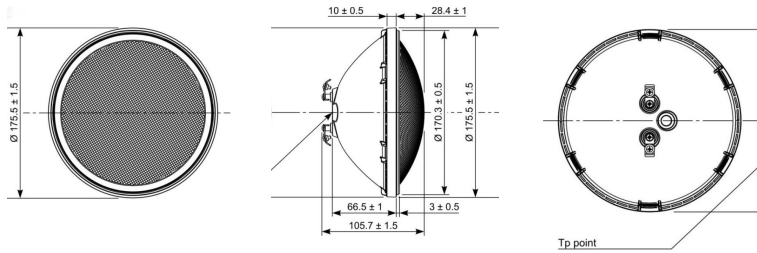

DIBUJOS TÉCNICOS