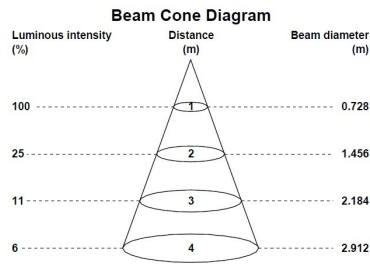

PAR 56 - Swimming pool LED PAR56 LED RGB 0060540

Lámpara para usos especiales	Yes
Finalidad prevista	For underwater use only.
No es adecuado para iluminación doméstica	No
Mensaje de seguridad	Not suitable for household

FOTOMETRÍA