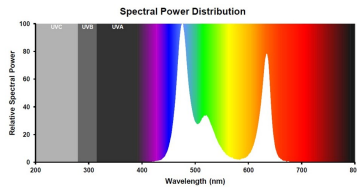

PAR 56 - Swimming pool LED PAR56 LED RGB 0060540

Lámpara para usos especiales	Yes
Finalidad prevista	For underwater use only.
No es adecuado para iluminación doméstica	No
Mensaje de seguridad	Not suitable for household

FOTOMETRÍA