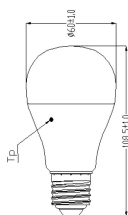

ToLEDo GLS

ToLEDo GLS V4 1060LM 827 E27 SL

0026682

Color carcasa luminaria	Homelight
Max. Lamp Diameter (mm) - D	60
Peso (kg)	0.057

Packaging

Descripción del paquete	Carton
Código EAN	5410288266824
Longitud del embalaje individual(cm)	6.4
Anchura única del embalaje (cm)	6.4
Altura única del embalaje (cm)	11.3
DUN14 (inner)	25410288266828
Cantidad de la unidad de Venta	6
Packaging inner length (cm)	13.7
Packaging inner width (cm)	13.4
Packaging inner height (cm)	20.4
DUN14 (outer)	15410288266821
Cantidad del embalaje por cajas	60
Packaging outer length (cm)	72.4
Packaging outer width (cm)	22.2
Packaging outer height (cm)	29.7

Safety data

Instrucciones de limpieza en caso de rotura	Not applicable
Recomendación para su sustitución al final de la vida útil	Not applicable
Lámpara para usos especiales	No
Finalidad prevista	No
Solo para uso en aplicaciones secas	Sí
No es adecuado para iluminación doméstica	No
Adecuada para iluminación decorativa	No
Safety message	2

DIBUJOS TÉCNICOS