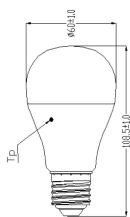

ToLEDo GLS DIMMABLE

ToLEDo GLS V4 DIM 1060LM 827 E27 SL

0026683

Color carcasa luminaria	Homelight
Max. Lamp Diameter (mm) - D	60
Peso (kg)	0.111

Packaging

Descripción del paquete	Carton
Código EAN	5410288266831
Longitud del embalaje individual(cm)	7.0
Anchura única del embalaje (cm)	7.0
Altura única del embalaje (cm)	14.0
DUN14 (inner)	25410288266835
Cantidad de la unidad de Venta	6
Packaging inner length (cm)	17.7
Packaging inner width (cm)	16.1
Packaging inner height (cm)	23.4
DUN14 (outer)	15410288266838
Cantidad del embalaje por cajas	60
Packaging outer length (cm)	82.7
Packaging outer width (cm)	25.3
Packaging outer height (cm)	38.3

Safety data

Instrucciones de limpieza en caso de rotura	Not applicable
Recomendación para su sustitución al final de la vida útil	Not applicable
Lámpara para usos especiales	No
Finalidad prevista	No
Solo para uso en aplicaciones secas	Sí
No es adecuado para iluminación doméstica	Yes
Adecuada para iluminación decorativa	No
Safety message	2

DIBUJOS TÉCNICOS