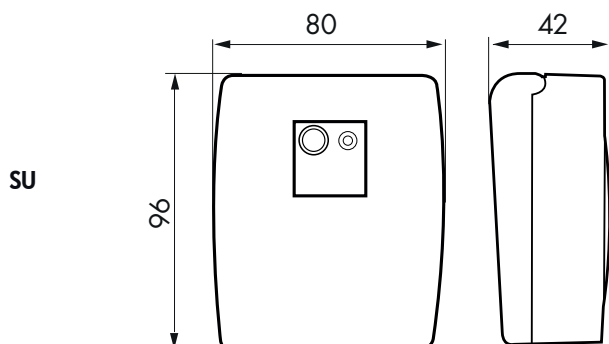

B.E.G. LUXOMAT® CdS-SU

Descripción	Color	Referencia	Código EAN
CdS-SU	blanco	92369	4007529923694

■ DATOS TÉCNICOS

Tensión de alimentación:	110 - 240 V AC 50 / 60 Hz
Grado de protección/ Clase:	IP54 / Clase II / CE
Temperatura de func.:	-25 °C hasta +50 °C
Material:	Policarbonato de alta calidad
Función Canal 1	Canal 1 (control de iluminación)
Contacto Canal 1:	2300 W, $\cos \varphi = 1$ 1150 VA, $\cos \varphi = 0,5$
Ajuste nivel crepuscular Canal 1:	2 - 1000 Lux
Retardo encendido/ apagado	1 s - 120 seg.

CARACTERÍSTICAS PRINCIPALES

- Interruptor crepuscular para montaje en superficie
- Retardo de encendido y apagado con función de apagado dinámico
- Valores preconfigurados (10 Lux/ 1 a 120 seg - retardo de encendido y apagado)
- Ayuda de programación por LED (sin retardo) para la configuración del valor crepuscular
- Ajuste del nivel crepuscular y de los retardos de encendido y apagado vía potenciómetros exteriores
- Amplia entrada de cables por la parte inferior
- Montaje en pared y poste

DIMENSIONES

ESQUEMAS DE CONEXIÓN