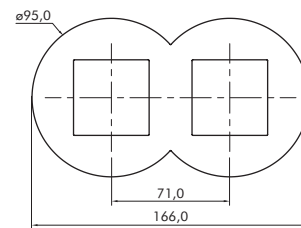

MARCOS - DIMENSIONES (mm)

QUADRO 45

SIMPLE

DOBLE

TRIPLE

CUÁDRUPLE

QUADRO 45

diseño Siza Vieira

SV SIMPLE

SV DOBLE

SV TRIPLE

SV CUÁDRUPLE