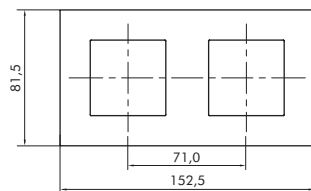

MARCOS - DIMENSIONES (mm)

QUADRO 45

SIMPLE

DOBLE

TRIPLE

CUÁDRUPLE

QUADRO 45

diseño Siza Vieira

SV SIMPLE

SV DOBLE

SV TRIPLE

SV CUÁDRUPLE