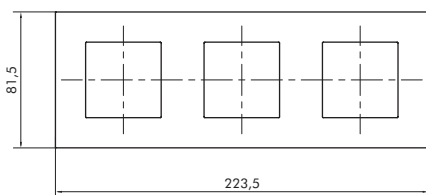

MARCOS - DIMENSIONES (mm)

QUADRO 45

SIMPLE

DOBLE

TRIPLE

CUÁDRUPLE

QUADRO 45

diseño Siza Vieira

SV SIMPLE

SV DOBLE

SV TRIPLE

SV CUÁDRUPLE