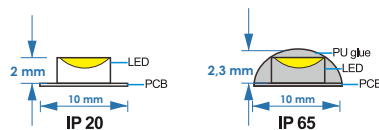

STRIPS

TIRA LED SMD5050 MONOCOLOR 60 LEDS/METRO

Referencia	Consumo	Voltaje	Temperatura de Color	Lúmenes/metro	CRI	IP
LHR5002060W1	12W/M	DC24V	2700K	1080	80/90	20
LHR5002060N1	12W/M	DC24V	4000K	1080	80/90	20
LHR5002060C1	12W/M	DC24V	6000K	1080	80/90	20
LHR5002060W2	12W/M	DC24V	2700K	1080	80/90	65
LHR5002060N2	12W/M	DC24V	4000K	1080	80/90	65
LHR5002060C2	12W/M	DC24V	6000K	1080	80/90	65

TIRA LED SMD5050 RGB 60 LEDS/METRO

Referencia	Consumo	Voltaje	Temperatura de Color	Lúmenes/metro	IP
LHR5002060R1	12W/M	DC24V	RGB	ROJO 120 VERDE 240 AZUL 80	20
LHR5002060R2	12W/M	DC24V	RGB	ROJO 120 VERDE 240 AZUL 80	65