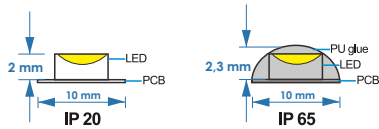

STRIPS

TIRA LED SMD5050 MONOCOLOR 60 LEDS/METRO

Referencia	Consumo	Voltaje	Temperatura de Color	Lúmenes/metro	CRI	IP
LHR5002060W1	12W/M	DC24V	2700K	1080	80/90	20
LHR5002060N1	12W/M	DC24V	4000K	1080	80/90	20
LHR5002060C1	12W/M	DC24V	6000K	1080	80/90	20
LHR5002060W2	12W/M	DC24V	2700K	1080	80/90	65
LHR5002060N2	12W/M	DC24V	4000K	1080	80/90	65
LHR5002060C2	12W/M	DC24V	6000K	1080	80/90	65

TIRA LED SMD5050 RGB 60 LEDS/METRO

Referencia	Consumo	Voltaje	Temperatura de Color	Lúmenes/metro	IP
LHR5002060R1	12W/M	DC24V	RGB	ROJO 120 VERDE 240 AZUL 80	20
LHR5002060R2	12W/M	DC24V	RGB	ROJO 120 VERDE 240 AZUL 80	65