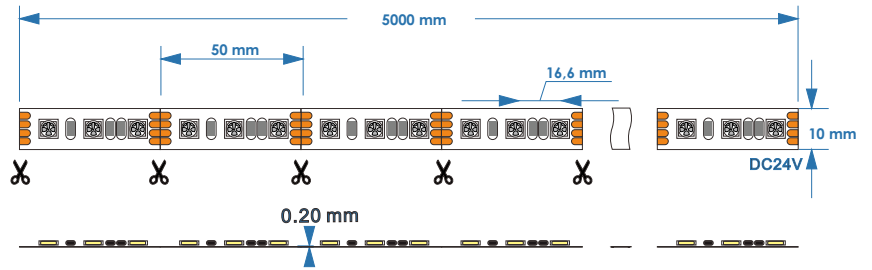

STRIPS

TIRA LED SMD5050 MONOCOLOR 60 LEDS/METRO

Referencia	Consumo	Voltaje	Temperatura de Color	Lúmenes/metro	CRI	IP
LHR5002060W1	12W/M	DC24V	2700K	1080	80/90	20
LHR5002060N1	12W/M	DC24V	4000K	1080	80/90	20
LHR5002060C1	12W/M	DC24V	6000K	1080	80/90	20
LHR5002060W2	12W/M	DC24V	2700K	1080	80/90	65
LHR5002060N2	12W/M	DC24V	4000K	1080	80/90	65
LHR5002060C2	12W/M	DC24V	6000K	1080	80/90	65

TIRA LED SMD5050 RGB 60 LEDS/METRO

Referencia	Consumo	Voltaje	Temperatura de Color	Lúmenes/metro	IP
LHR5002060R1	12W/M	DC24V	RGB	ROJO 120 VERDE 240 AZUL 80	20
LHR5002060R2	12W/M	DC24V	RGB	ROJO 120 VERDE 240 AZUL 80	65