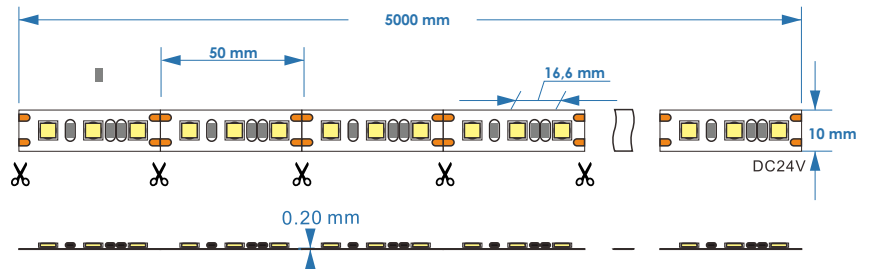

STRIPS

TIRA LED SMD5050 MONOCOLOR 60 LEDS/METRO

Referencia	Consumo	Voltaje	Temperatura de Color	Lúmenes/metro	CRI	IP
LHR5002060W1	12W/M	DC24V	2700K	1080	80/90	20
LHR5002060N1	12W/M	DC24V	4000K	1080	80/90	20
LHR5002060C1	12W/M	DC24V	6000K	1080	80/90	20
LHR5002060W2	12W/M	DC24V	2700K	1080	80/90	65
LHR5002060N2	12W/M	DC24V	4000K	1080	80/90	65
LHR5002060C2	12W/M	DC24V	6000K	1080	80/90	65

TIRA LED SMD5050 RGB 60 LEDS/METRO

Referencia	Consumo	Voltaje	Temperatura de Color	Lúmenes/metro	IP
LHR5002060R1	12W/M	DC24V	RGB	ROJO 120 VERDE 240 AZUL 80	20
LHR5002060R2	12W/M	DC24V	RGB	ROJO 120 VERDE 240 AZUL 80	65