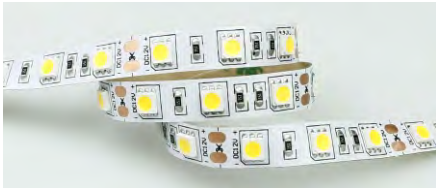

STRIPS

TIRA LED SMD5050 MONOCOLOR 60 LEDS/METRO

Referencia	Consumo	Voltaje	Temperatura de Color	Lúmenes/metro	CRI	IP
LHR5002060W1	12W/M	DC24V	2700K	1080	80/90	20
LHR5002060N1	12W/M	DC24V	4000K	1080	80/90	20
LHR5002060C1	12W/M	DC24V	6000K	1080	80/90	20
LHR5002060W2	12W/M	DC24V	2700K	1080	80/90	65
LHR5002060N2	12W/M	DC24V	4000K	1080	80/90	65
LHR5002060C2	12W/M	DC24V	6000K	1080	80/90	65

TIRA LED SMD5050 RGB 60 LEDS/METRO

Referencia	Consumo	Voltaje	Temperatura de Color	Lúmenes/metro	IP
LHR5002060R1	12W/M	DC24V	RGB	ROJO 120 VERDE 240 AZUL 80	20
LHR5002060R2	12W/M	DC24V	RGB	ROJO 120 VERDE 240 AZUL 80	65