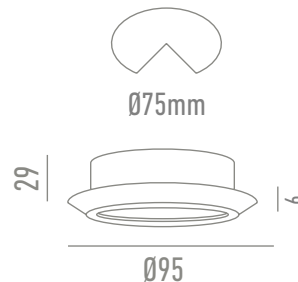

LC1453-CH Cromo

DATOS TÉCNICOS

GAMA DE COLORES

LC1453-BK
Negro grafito

LC1453-W
Blanco

OPCIONES