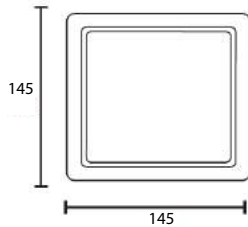

Ficha técnica

DOWNLIGHT LED PLANO 9W

Ref. LHDT007009W2, LHDT007009N2, LHDT007009C2

- Uso Domestico

- Iluminación interior

- Tiendas

- Comunidades

- Zonas comunes

Dimensiones

Alto / Height: 20mm
 Diámetro / Diameter: Ø145mm
 Corte de techo / Ceiling Cut: Ø130x130mm

Características técnicas

720Lm	Lúmenes	30.000	Horas de vida útil
3000K/4000K/6000K	Temperatura	0,95	Factor de Potencia
9W	Potencia	120°	Angulo de Apertura
AC 110-240 V	Voltaje	80	CRI
50/60 Hz	Frecuencia	No	Regulación
Epistar SMD	LED Chip	20	IP

Datos fotométricos