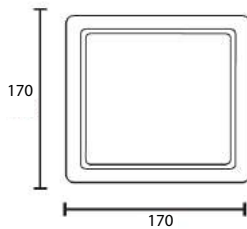

Ficha técnica

DOWNLIGHT LED PLANO 12W

Ref. LHDT007012W2, LHDT007012N2, LHDT007012C2

- Uso Domestico

- Iluminación interior

- Tiendas

- Comunidades

- Zonas comunes

Dimensiones

Alto / Height: 20mm  
 Diámetro / Diameter: Ø170mm  
 Corte de techo / Ceiling Cut: Ø150x150mm

Características técnicas

960Lm	Lúmenes	30.000	Horas de vida útil
3000K/4000K/6000K	Temperatura	0,95	Factor de Potencia
12W	Potencia	120°	Angulo de Apertura
AC 110-240 V	Voltaje	80	CRI
50/60 Hz	Frecuencia	No	Regulación
Epistar SMD	LED Chip	20	IP