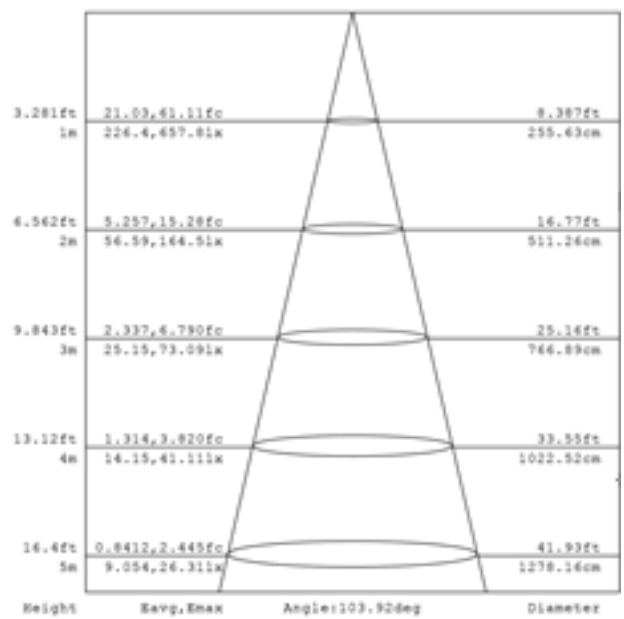

Datos fotométricos

* El fabricante se reserva el derecho a realizar modificaciones en el diseño o las especificaciones técnicas.