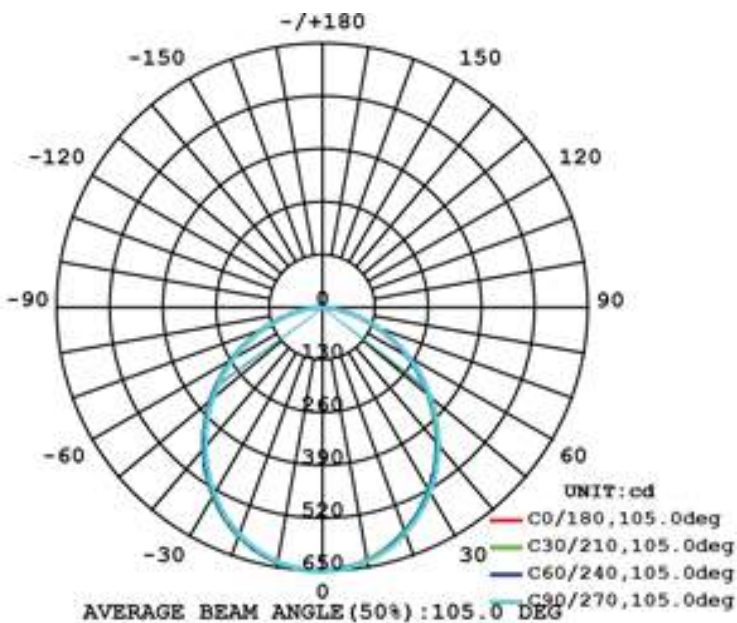

Datos fotométricos

* El fabricante se reserva el derecho a realizar modificaciones en el diseño o las especificaciones técnicas.