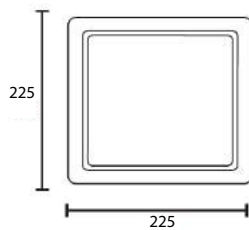

Ficha técnica

DOWNLIGHT LED PLANO 20W

Ref. LHDT007020W2, LHDT007020N2, LHDT007020C2

- Uso Domestico

- Iluminación interior

- Tiendas

- Comunidades

- Zonas comunes

Dimensiones

Alto / Height: 20mm
 Diámetro / Diameter: Ø225X225mm
 Corte de techo / Ceiling Cut: Ø205X205mm

Características técnicas

1500Lm	Lúmenes	30.000	Horas de vida útil
3000K/4000K/6000K	Temperatura	0,95	Factor de Potencia
20W	Potencia	120°	Angulo de Apertura
AC 110-240 V	Voltaje	80	CRI
50/60 Hz	Frecuencia	No	Regulación
Epistar SMD	LED Chip	20	IP

Datos fotométricos