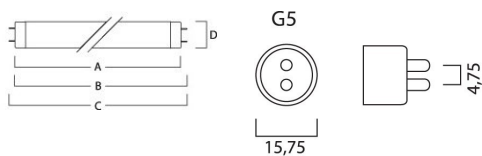

T5 FHE Luxline Plus

35W/T5/840 FHE

0002770

Packaging

Descripción del paquete	Carton
Código EAN	5410288027708
Longitud del embalaje individual(cm)	1.9
Anchura única del embalaje (cm)	1.9
Altura única del embalaje (cm)	146.4
DUN14 (outer)	15410288027705
Cantidad del embalaje por cajas	25
Packaging outer length (cm)	148.0
Packaging outer width (cm)	10.5
Packaging outer height (cm)	10.5

Safety data

Instrucciones de limpieza en caso de rotura	Applicable
Recomendación para su sustitución al final de la vida útil	Applicable
Lámpara para usos especiales	No
Finalidad prevista	General lighting
No es adecuado para iluminación doméstica	Yes

FOTOMETRÍA

DIBUJOS TÉCNICOS