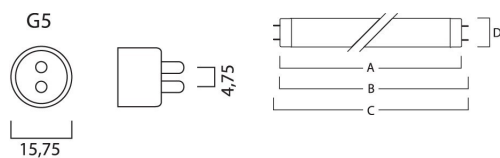

T5 FHO Luxline Plus

24W/T5/830 FHO

0002772

Packaging

Descripción del paquete	Carton
Código EAN	5410288027722
Longitud del embalaje individual(cm)	1.9
Anchura única del embalaje (cm)	1.9
Altura única del embalaje (cm)	56.4
DUN14 (outer)	15410288027729
Cantidad del embalaje por cajas	25
Packaging outer length (cm)	57.8
Packaging outer width (cm)	10.5
Packaging outer height (cm)	10.5

Safety data

Instrucciones de limpieza en caso de rotura	Applicable
Recomendación para su sustitución al final de la vida útil	Applicable
Lámpara para usos especiales	No
Finalidad prevista	General lighting
No es adecuado para iluminación doméstica	Yes

FOTOMETRÍA

DIBUJOS TÉCNICOS