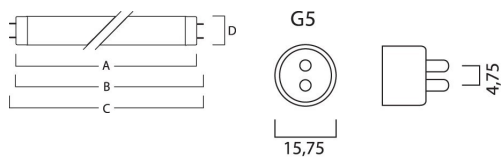

T5 FHO Luxline Plus

39W/T5/840 FHO

0002776

Código EAN	5410288027760
Longitud del embalaje individual(cm)	1.9
Anchura única del embalaje (cm)	1.9
Altura única del embalaje (cm)	86.2
DUN14 (outer)	15410288027767
Cantidad del embalaje por cajas	25
Packaging outer length (cm)	87.6
Packaging outer width (cm)	10.5
Packaging outer height (cm)	10.5

Safety data

Instrucciones de limpieza en caso de rotura	Applicable
Recomendación para su sustitución al final de la vida útil	Applicable
Lámpara para usos especiales	No
Finalidad prevista	General lighting
No es adecuado para iluminación doméstica	Yes

FOTOMETRÍA

DIBUJOS TÉCNICOS