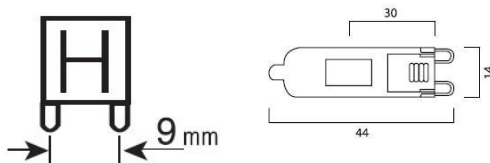

Eco G9 Capsule

Hi-PIN Eco G9 Capsule 230V 53W SV1

0022846

Anchura única del embalaje (cm)	2.4
Altura única del embalaje (cm)	6.8
DUN14 (inner)	15410288228461
Cantidad de la unidad de Venta	10
Packaging inner length (cm)	2.8
Packaging inner width (cm)	13.2
Packaging inner height (cm)	13.9
DUN14 (outer)	35410288228465
Cantidad del embalaje por cajas	100
Packaging outer length (cm)	27.0
Packaging outer width (cm)	15.0
Packaging outer height (cm)	15.0

Safety data

Instrucciones de limpieza en caso de rotura	Not applicable
Recomendación para su sustitución al final de la vida útil	Not applicable
Lámpara para usos especiales	No
Finalidad prevista	General lighting
No es adecuado para iluminación doméstica	No
Adecuada para iluminación decorativa	No

DIBUJOS TÉCNICOS