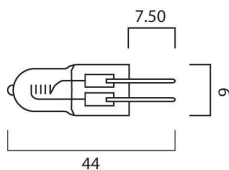

Eco Capsules

Eco G9 Capsule 12V 28W GY6.35 SV1

0021320

Código EAN	5410288213200
Longitud del embalaje individual(cm)	2.5
Anchura única del embalaje (cm)	2.5
Altura única del embalaje (cm)	6.6
DUN14 (inner)	15410288213207
Cantidad de la unidad de Venta	10
Packaging inner length (cm)	12.7
Packaging inner width (cm)	5.1
Packaging inner height (cm)	6.6
DUN14 (outer)	35410288213201
Cantidad del embalaje por cajas	100
Packaging outer length (cm)	27.6
Packaging outer width (cm)	16.1
Packaging outer height (cm)	14.6

Safety data

Instrucciones de limpieza en caso de rotura	Not applicable
Recomendación para su sustitución al final de la vida útil	Not applicable
Lámpara para usos especiales	No
Finalidad prevista	General lighting
No es adecuado para iluminación doméstica	No
Adecuada para iluminación decorativa	No

DIBUJOS TÉCNICOS