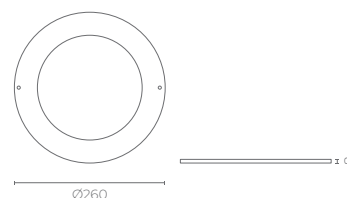

Información general / General information

Producto / Product:	Luminaria piscina NIOSS
Familia / Family:	LUMINARIAS DE PISCINA
Categoría / Category:	ELITE line
Marcado CE / CE marking:	Si
Certificado ROHS / ROHS Certificate:	Si
Garantía / Warranty:	3 años
Uso / Aplicación / Use / Application:	Piscina, fuente o estanque

Referencias / References

Referencia / Reference:	FP213	FP214
Potencia (W) / Power (W):	18W	18W
CCT (K) / CCT (K):	6000 K	RGB
Flujo luminoso (lm) / Luminous flux (lm):	1600 lm	-

Información técnica / Technical information

LED / LED:	SANAN
Tipo / Type:	SMD2835
Driver / Driver:	-
Regulable / Dimmable:	-
Regulación opcional / Optional regulation:	-
Tensión AC / Voltage AC (V):	-
Tensión DC / Voltage DC (V):	12 V
Frecuencia (Hz) / Frequency (Hz):	-
Factor de potencia (PF) / Power Factor (PF):	≥0,50
Flickering / Flickering:	-
Ángulo apertura / Beam Angle:	40°
Ángulo apertura opcional / Optional Beam Angle:	-
UGR / UGR:	-
Vida útil (h) / Life Span (h):	20.000 h
CRI (Ra) / CRI (Ra):	≥80 Ra
Grado de estanqueidad (IP) / Degree of Tightness (IP):	IP68
Grado de protección impacto mecánico (IK) / Mechanical Protection Level (IK):	-
Rango temperatura de trabajo / Working temperature range (C°):	-25° +60°

Información mecánica / Mechanical information

Forma / Shape:	Circular
Conexión / Connection:	+/-
Clase de protección eléctrica / Protection class:	-
Material de la carcasa / Housing Material:	PC
Color de la carcasa / Housing Color:	Blanco
Material de la óptica / Optics Material:	PC
Modo de instalación / Installation Mode:	Superficie
Longitud total (L) / Total length (L):	-
Anchura total (W) / Total width (W):	Ø260 mm
Altura total (H) / Total Height (H):	8 mm
Dim. corte (W) / Cutting dimensions (W):	-
Peso Neto (Kg) / Net Weight (Kg):	0,80 Kg