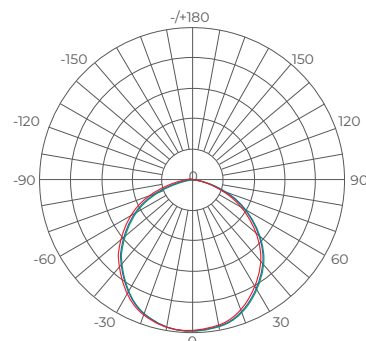

Información mecánica / Mechanical information

Forma / Shape:	Circular
Conexión / Connection:	+/-
Clase de protección eléctrica / Protection class:	-
Material de la carcasa / Housing Material:	PC
Color de la carcasa / Housing Color:	Blanco
Material de la óptica / Optics Material:	PC
Modo de instalación / Installation Mode:	Superficie
Longitud total (L) / Total length (L):	-
Anchura total (W) / Total width (W):	Ø260 mm
Altura total (H) / Total Height (H):	8 mm
Dim. corte (W) / Cutting dimensions (W):	-
Peso Neto (Kg) / Net Weight (Kg):	0,80 Kg

Imagen / Image

Dibujo técnico / Technical drawing

Datos fotométricos / Photometric data

Información adicional / Additional Information

Luminaria RGB con posibilidad de control a través de WIFI, mediante accesorio **Controlador WIFI Smart Life RGB**, con APP **Smart Life**