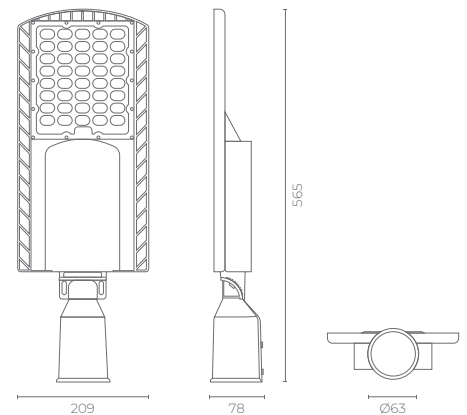

Datos fotométricos / Photometric data