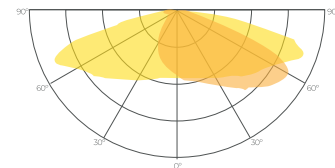

Información adicional / Additional Information