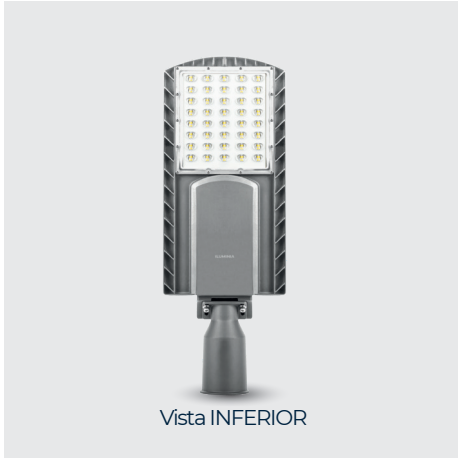

Imágenes / Images

Accesorios / Accessories

AC286 Adaptador TOP-60 a TOP-40, Diámetro interior $\varnothing$ 40mm