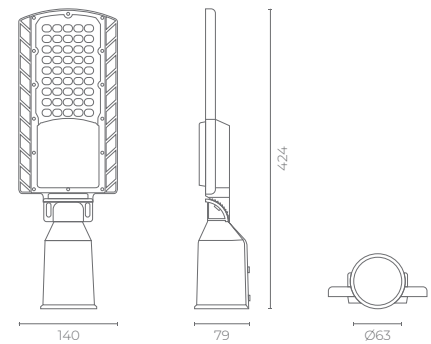

Datos fotométricos / Photometric data