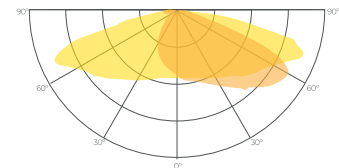

Información adicional / Additional Information